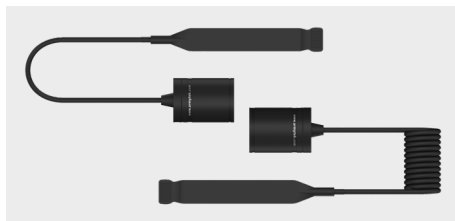

NASADKA OCHRONNA DO TYLNEJ POKRYWY LATARKI

ATC-01 6957713004549 A06201

Silikonowa nasadka ATC-01 została zaprojektowana specjalnie do użytku z latarkami z serii Wizard, Elf i Prime (z wyjątkiem modeli Pro Max). Chroni magnetyczny port ładowania latarki przed metalowymi wiórami i umożliwia łatwe wyjmowanie metalowych przedmiotów z tylnej pokrywy. Idealne rozwiązanie do latarek stosowanych w obiektach przemysłowych lub warsztatach.

WŁĄCZNIKI ŻELOWE

MRS-01 6957713003504 A04901

MRS-01 – seria magnetycznych włączników żelowych z możliwością natychmiastowego (tylko po naciśnięciu przycisku) lub stałego włączenia światła. Łatwy montaż na latarce jednym ruchem, bez konieczności odkręcania tylnej pokrywy. W serii znajdują się modele do latarek taktycznych Armytek z ładowaniem magnetycznym, a także modele do latarek serii Partner.