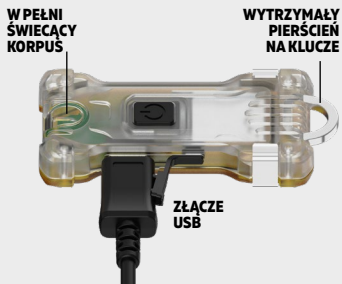

	Białe + Czerwone	
Grey	6957713003078	F09101G
Blue	6957713003085	F09101B
Green	6957713003092	F09101GR
Yellow	6957713003108	F09101Y
Red	6957713003573	F09101R

Wersja Zippy ES z dodatkowym czerwonym światłem do biwakowania, wędkowania i codziennego użytku. Niesamowicie jasne jak na latarkę tej wielkości czerwone światło nie przyciąga owadów, niewidoczne dla ryb i jest wygodne do widzenia w nocy.

SILNE
MAGNESY

KLIPS NA
CZAPKĘ

STALOWY
KLIPS

MOCOWANIE
NA CZOŁO

W PEŁNI
ŚWIĄCĄCY
KORPUS

WYTRZYMAŁY
PIERŚCIEŃ
NA KLUCZE

CRYSTAL PRO 220/43 lm, 14/5 m

7 w 1 Czołówka, Sportowa, Światło stop, Na co dzień, Na klucze, Lampa, Sygnalowa