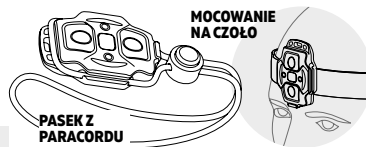

PASEK Z
PARACORDU

MOCOWANIE
NA CZOŁO