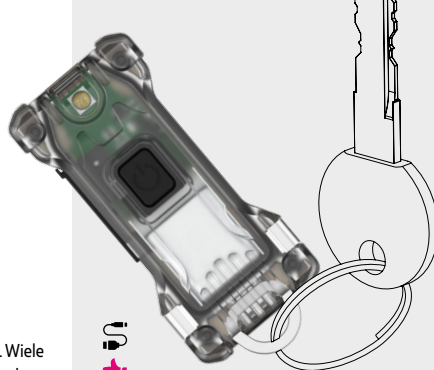

1 LATARKA CZOŁOWA (ZIPPY ES, ZIPPY ES WR, SERIA CRYSTAL)

Miękka elastyczna opaska na głowę. Specjalna konstrukcja z przemyślanym układem optycznym zapewnia wygodny kąt wiązki przy minimalnej utracie światła do stosowania na bliskich dystansach. Obrótowy o 360° uchwyt na czoło z magnesem (Zippy ES, Zippy ES WR).

2 LATARKA DO CODZIENNEGO UŻYTKU

Lekka i kompaktowa obudowa. Możliwość zamocowania na torbie, kieszeni, pasku lub bejsbolówce za pomocą klipsa ze stali. Dodatkowy plastikowy klips, a także uchwyt z magnesem do mocowania na metalowych powierzchniach (Zippy ES, Zippy ES WR).

3 LATARKA DO KLUCZY

Super wytrzymały pierścień na kółko na klucze lub pasek na rękę.

4 TRYB LAMPY

Działa bezpośrednio z Powerbanku lub dowolnego źródła zasilania USB.

5 LATARKA SPORTOWA (SERIA CRYSTAL)

Obudowa z wytrzymałych materiałów. Wiele opcji mocowania, dodatkowe akcesoria do umieszczenia na sprężce sportowym.

6 ŚWIATŁO HAMOWANIA ROWERU (CRYSTAL PRO)

Zintegrowany akcelerometr 3D, aktywacja dodatkowych czerwonych diod podczas hamowania.

7 LATARKA SYGNAŁOWA (SERIA CRYSTAL, ZIPPY ES WR)

Różne tryby pracy, światło dookółne.

- Wygodne sterowanie jednym przyciskiem
- Kolorowe wskazanie procesu ładowania
- Standard IP67: niezawodna ochrona przed pyłem, zanurzenie na głębokość 1 metra przez 30 minut. Wytrzymuje upadki z wysokości do 10 metrów

ZIPPY 160 lm, 15 m

3 w 1 Na klucze, Na co dzień, Lampa

Grey	6957713002675	F06001G
Blue	6957713002682	F06001B
Green	6957713002699	F06001GR
Yellow	6957713002705	F06001Y
Red	6957713003535	F06001R
Pink	6957713003528	F06001P

Ultracienka i lekka kompaktowa multi-latarka, podstawowy model serii. Wytrzymały pierścień i odpinany klips do noszenia na kluczach, w kieszeni lub na plecaku. W pełni świecąca obudowa, szeroki kąt świecenia, wbudowany akumulator Li-Po 100 mAh.

6 KOLORÓW DO WYBORU: Pink Quartz, Red Ruby, Yellow Amber, Green Jade, Blue Sapphire, Grey Onyx