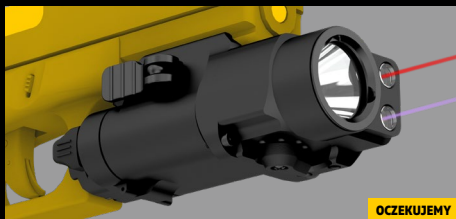

OCZEKIJEMY

ROUNDEL C2 COMBO 800 lm, 250 m

4w1 Białe światło, Laser, IR światło, IR laser

White 6957713004051 F09701CC

Uniwersalna latarka 4 w 1 z białym światłem, światłem IR oraz czerwonym i IR wskaźnikiem laserowym do montażu na pistolecie lub karabinie. Zasilana dwiema bateriami litowymi CR123A. Specjalnie zaprojektowana do użytku przez siły specjalne przy rozwiązywaniu problemów taktycznych. Przełącznik dźwigniowy do wyboru trybu pracy. Kompatybilna ze specjalnie zaprojektowanym włącznikiem żelowym.