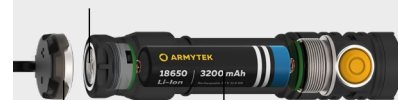

MAGNETYCZNA ŁADOWARKA

AKUMULATOR W ZESTAWIE

Cichy przycisk elektroniczny i niezawodny port magnetyczny

Modele **PRO** są kompatybilne z magnetycznym włącznikiem żelowym