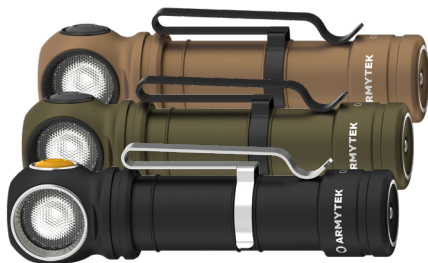

MODELE WIZARD Z NIEZAWODNĄ SZYBKĄ ŁADOWARKĄ MAGNETYCZNĄ W ZESTAWIE

WIZARD C2 PRO MAX 4000 lm, 114 m

3 w 1 Czołówka, Na co dzień, Sportowa

White	6957713003009	F06701C
Warm	6957713003016	F06701W
White (Olive)	6957713004174	F06701CO
White (Sand)	6957713004167	F06701CS

Flagowy model z gamy multi-latarek o oszałamiającej jasności 4000 lumenów i szerokich kątach światła 110°:150°. Rekordowy czas pracy w podstawowych trybach.