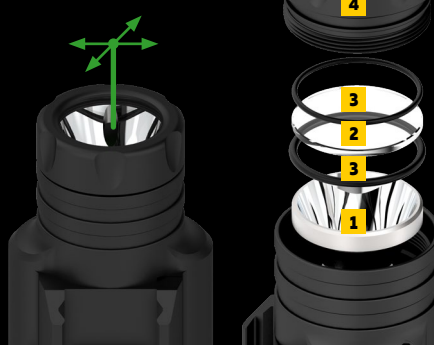

Niezależna regulacja wskaźnika laserowego w dwóch osiach w celu precyzyjnego ustawienia lasera i punktu celowania

Specjalny, precyzyjnie wyliczony reflektor **[1]** dla diody modyfikacji High Intensity, zapewniający 1,5 razy większy zasięg światła w porównaniu do diody konwencjonalnej oraz szkło hartowane z powłoką antyrefleksyjną **[2]** dla maksymalnego zasięgu przy podanych wymiarach, O-ringi **[3]** i wzmocniona konstrukcja przodu **[4]** dla dodatkowej ochrony układu optycznego