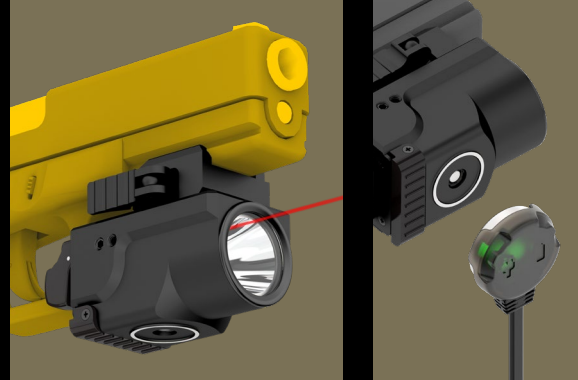

LATARKI DO BRONI

Nowa linia latarek do broni od Armytek. Obejmuje modele pistoletowe i karabinowe. W linii znajdują się latarki ze światłem białym, dodatkowym laserem wskazującym w kolorze zielonym, czerwonym lub podczerwieni, a także oświetlaczem podczerwieni.

SPECYFIKACJA

Model	Strumień świetlny	Zasięg światła	Czas pracy	Strobe	Białe światło	Laser	IR światło	IR laser
Buckler M1	700 lm	105 m	1 godz 5 min	●	●			
Buckler M1L	800 lm	145 m	1 godz 5 min	●	●	●		
Buckler M2L Pro	1300 lm	210 m	1 godz 40 min	●	●	●		
Roundel C1L	500 lm	130 m	2 godz 16 min	●	●	●		
Roundel C2 Pro	1300 lm	210 m	3 godz 20 min	●	●			
Roundel C2L Pro	1300 lm	210 m	3 godz 20 min	●	●	●		
Roundel C2IRL Pro	1300 lm	210 m	3 godz 20 min	●	●			●
Roundel C2 Combo	800 lm	250 m	3 godz 20 min	●	●	●	●	●
Parma C2 Pro	1500 lm	350 m	6 godz 30 min	●	●			
Parma C2IR Pro	1250 lm	320 m	1 godz 50 min	●	●		●