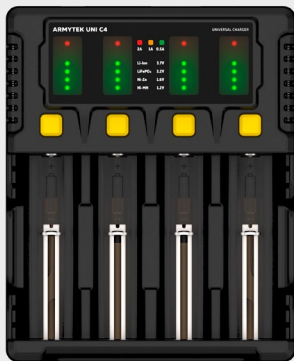

ŁADOWARKI

Potężne i uniwersalne inteligentne ładowarki

UNIWERSALNE ŁADOWARKI

Uniwersalne ładowarki z wbudowanym zasilaczem i zasilaczem samochodowym w zestawie. Jednocześnie ładowane są 4 akumulatory różnych typów (2 akumulatory do Uni C2) prądem do 2A. Obsługują ponad 50 typów akumulatorów.

- Wielokolorowe wskazanie LED z 5 diodami na kanał
- Inteligentne automatyczne wykrywanie typu akumulatora, poziomu naładowania i optymalnego prądu

- Obsługa akumulatorów Li-Ion, Ni-MH, Ni-Cd, LiFePO₄ i Ni-Zn
- Szybkie ładowanie prądem do 2A
- Możliwość ręcznego wyboru ustawień za pomocą jednego przycisku na kanał
- Zawsze widoczne wskazanie prądu i poziomu naładowania akumulatora na każdy kanał (bez dotykania przycisku)
- Funkcja aktywacji mocno rozładowanego i śpiącego akumulatora

UNI C4