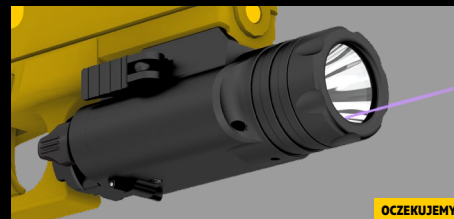

OCZEKUJEMY

ROUNDEL C2IRL PRO 1300 lm, 210 m

2 w 1 Białe światło, IR laser

White 6957713004044 F09601CIRL

Kompaktowa latarka 2 w 1 dużego zasięgu z białym światłem oraz IR wskaźnikiem laserowym do montażu na pistolecie lub karabinie. Zasilana dwiema bateriami litowymi CR123A. Połączenie zwartości, jasności 1300 lm i zasięgu 210 m – jest jednym z najlepszych wskaźników wśród analogów. Kompatybilna ze specjalnie zaprojektowanym włącznikiem żelowym.