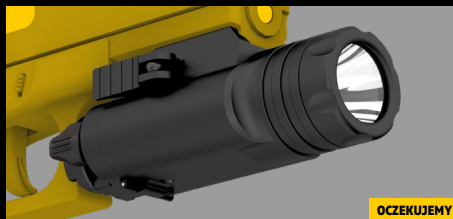

OCZEKUJEMY

ROUNDEL C2 PRO 1300 lm, 210 m

Białe światło

White 6957713004020 F09601C

Kompaktowa latarka dużego zasięgu z białym światłem do montażu na pistolecie lub karabinie. Zasilana dwiema bateriami litowymi CR123A. Połączenie zwartości, jasności 1300 lm i zasięgu 210 m – jest jednym z najlepszych wskaźników wśród analogów. Kompatybilna ze specjalnie zaprojektowanym włącznikiem żelowym.