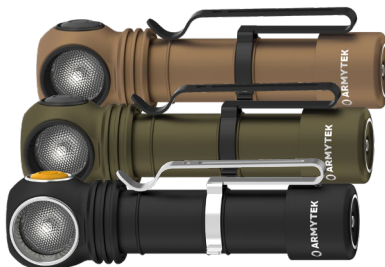

WIZARD C2 PRO 2500 lm, 131 m

3 w 1 Czołówka, Na co dzień, Sportowa

White	6957713002613	F08701C
Warm	6957713002620	F08701W
White (Olive)	6957713004150	F08701CO
White (Sand)	6957713004143	F08701CS

Odnowiona wersja legendarnej multi-latarki Wizard Pro. Mocny, profesjonalny model z dwoma opcjami sterowania i dużym dla szerokiej wiązki światła zasięgiem światła.