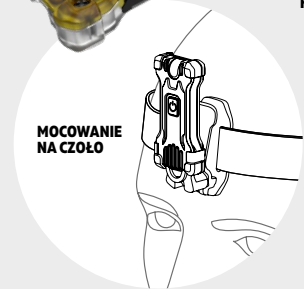

MOCOWANIE
NA CZOŁO