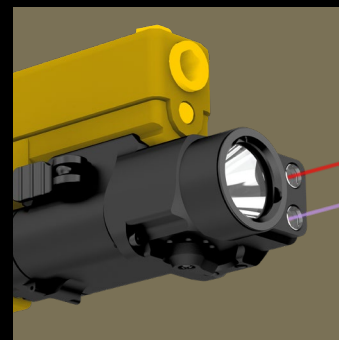

LATARKI DO BRONI

Nowa linia latarek do broni od Armytek. Obejmuje modele pistoletowe i karabinowe. W linii znajdują się latarki ze światłem białym, dodatkowym laserem wskazującym w kolorze zielonym, czerwonym lub podczerwieni, a także oświetlaczem podczerwieni.

SPECYFIKACJA

Model	Strumień świetlny	Zasięg światła	Czas pracy	Strobe	Białe światło	Laser	IR światło	IR laser
Buckler M1	700 lm	105 m	1 godz 5 min	●	●			
Buckler M1L	800 lm	145 m	1 godz 5 min	●	●	●		
Buckler M2L Pro	1300 lm	210 m	1 godz 40 min	●	●	●		
Roundel C1L	500 lm	130 m	2 godz 16 min	●	●	●		
Roundel C2 Pro	1300 lm	210 m	3 godz 20 min	●	●			
Roundel C2L Pro	1300 lm	210 m	3 godz 20 min	●	●	●		
Roundel C2IRL Pro	1300 lm	210 m	3 godz 20 min	●	●			●
Roundel C2 Combo	800 lm	250 m	3 godz 20 min	●	●	●	●	●
Parma C2 Pro	1500 lm	350 m	6 godz 30 min	●	●			
Parma C2IR Pro	1250 lm	320 m	1 godz 50 min	●	●		●