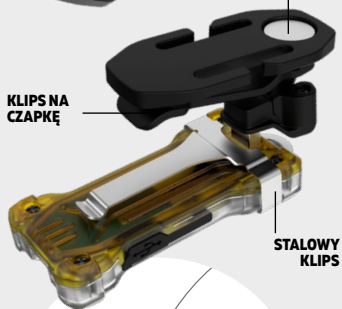

KLIPS NA
CZAPKĘ

STALOWY
KLIPS